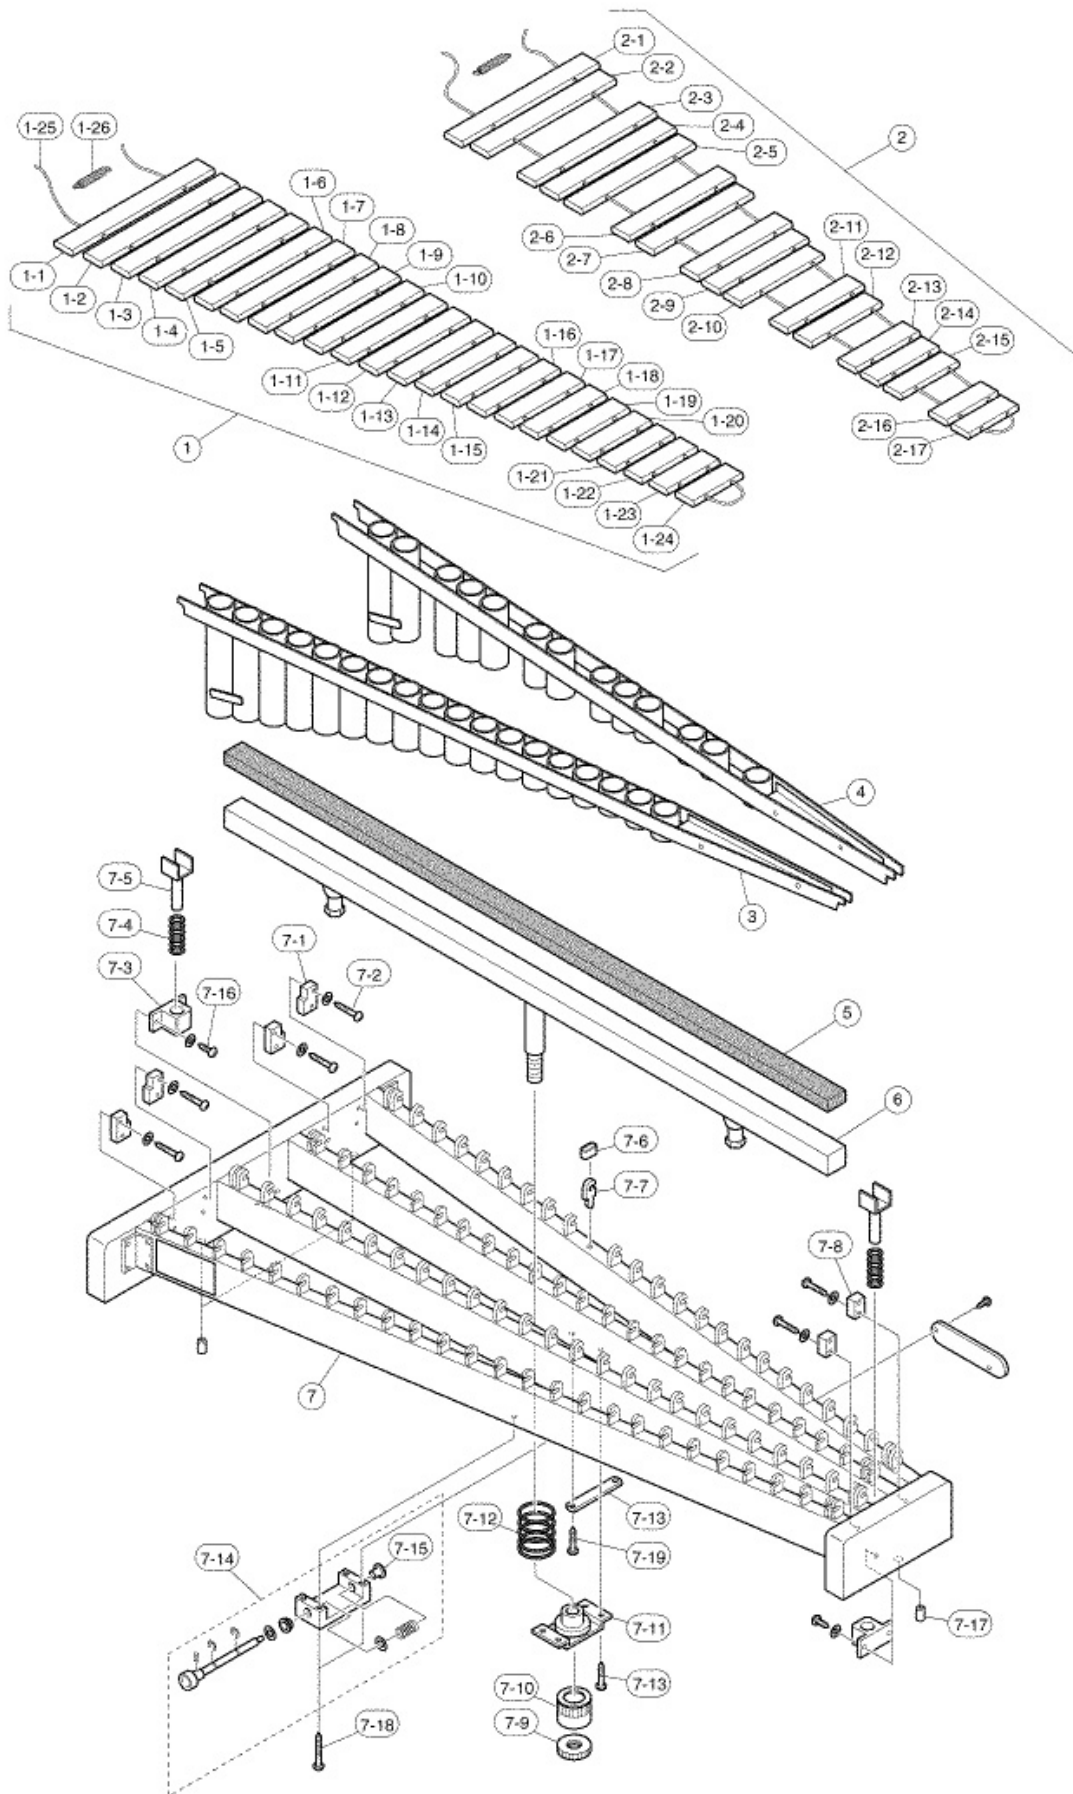

Model Name : YG-2500

Model Name : YG-2500

Model Name : YG-2500

Ref No.	Parts No.(ChangeNo.)	English Name	Minimum Delivery	Accept order or not
1	WWA25980	TONE BAR ASSY (NATURAL) YG2500	1 SET	
1-1	WWE01470	TONE BAR 52K C YG2500	1 PC	
1-10	WWE01570	TONE BAR 68K E YG2500	1 PC	
1-11	WWE01580	TONE BAR 69K F YG2500	1 PC	
1-12	WWE01590	TONE BAR 71K G YG2500	1 PC	
1-13	WWE01600	TONE BAR 73K A YG2500	1 PC	
1-14	WWE01610	TONE BAR 75K B YG2500	1 PC	
1-15	WWE01620	TONE BAR 76K C YG2500	1 PC	
1-16	WWE01630	TONE BAR 78K D YG2500	1 PC	
1-17	WWE01640	TONE BAR 80K E YG2500	1 PC	
1-18	WWE01650	TONE BAR 81K F YG2500	1 PC	
1-19	WWE01660	TONE BAR 83K G YG2500	1 PC	
1-2	WWE01480	TONE BAR 54K D YG2500	1 PC	
1-20	WWE01670	TONE BAR 85K A YG2500	1 PC	
1-21	WWE01680	TONE BAR 87K B YG2500	1 PC	
1-22	WWE01690	TONE BAR 88K C YG2500	1 PC	
1-23	WWE01700	TONE BAR 90K D YG2500	1 PC	
1-24	WWE01710	TONE BAR 92K E YG2500	1 PC	
1-25	W5110220	TONE BAR SUS.CORD(BRAIDED VINYLON)YV.B.C	1 PC	
1-26	W5110030	CODE TENSION SPRING (M) YT,YV	1 PC	
1-3	WWE01490	TONE BAR 56K E YG2500	1 PC	
1-4	WWE01500	TONE BAR 57K F YG2500	1 PC	
1-5	WWE01520	TONE BAR 59K G YG2500	1 PC	
1-6	WWE01530	TONE BAR 61K A YG2500	1 PC	
1-7	WWE01540	TONE BAR 63K B YG2500	1 PC	
1-8	WWE01550	TONE BAR 64K C YG2500	1 PC	
1-9	WWE01560	TONE BAR 66K D YG2500	1 PC	
10	WWA25440	LEG BASE(HIGH TONE END SIDE) YG2500	1 PC	
2	WWA25990	TONE BAR ASSY (ACCIDENTAL) YG2500	1 SET	
2-1	WWE01720	TONE BAR 53K C# YG2500	1 PC	
2-10	WWE01810	TONE BAR 74K A# YG2500	1 PC	
2-11	WWE01820	TONE BAR 77K C# YG2500	1 PC	
2-12	WWE01830	TONE BAR 79K D# YG2500	1 PC	
2-13	WWE01840	TONE BAR 82K F# YG2500	1 PC	
2-14	WWE01850	TONE BAR 84K G# YG2500	1 PC	
2-15	WWE01860	TONE BAR 86K A# YG2500	1 PC	
2-16	WWE01870	TONE BAR 89K C# YG2500	1 PC	
2-17	WWE01880	TONE BAR 91K D# YG2500	1 PC	
2-2	WWE01730	TONE BAR 55K D# YG2500	1 PC	
2-3	WWE01740	TONE BAR 58K F# YG2500	1 PC	