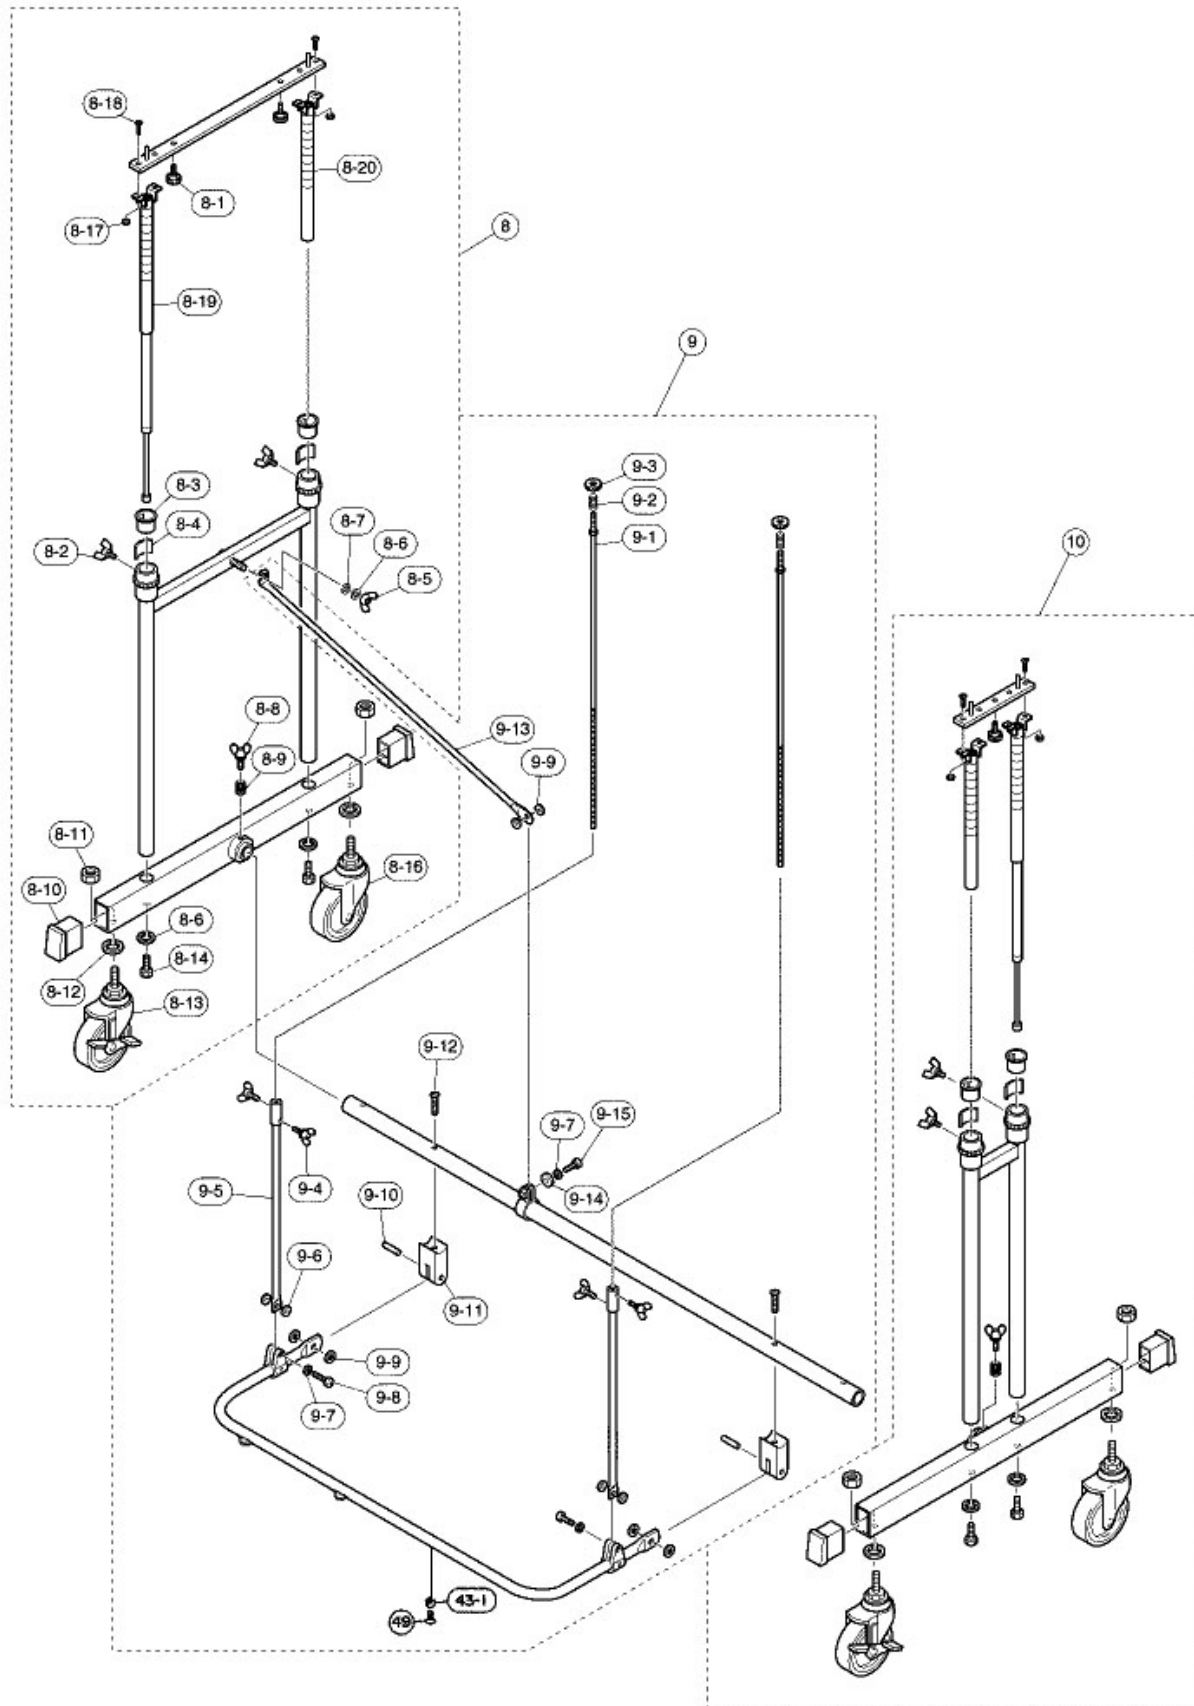

Model Name : YG-2500

Model Name : YG-2500

Model Name : YG-2500

Ref No.	Parts No.(ChangeNo.)	English Name	Minimum Delivery	Accept order or not
1	WWA25980	TONE BAR ASSY (NATURAL) YG2500	1 SET	
1-1	WWE01470	TONE BAR 52K C YG2500	1 PC	
1-10	WWE01570	TONE BAR 68K E YG2500	1 PC	
1-11	WWE01580	TONE BAR 69K F YG2500	1 PC	
1-12	WWE01590	TONE BAR 71K G YG2500	1 PC	
1-13	WWE01600	TONE BAR 73K A YG2500	1 PC	
1-14	WWE01610	TONE BAR 75K B YG2500	1 PC	
1-15	WWE01620	TONE BAR 76K C YG2500	1 PC	
1-16	WWE01630	TONE BAR 78K D YG2500	1 PC	
1-17	WWE01640	TONE BAR 80K E YG2500	1 PC	
1-18	WWE01650	TONE BAR 81K F YG2500	1 PC	
1-19	WWE01660	TONE BAR 83K G YG2500	1 PC	
1-2	WWE01480	TONE BAR 54K D YG2500	1 PC	
1-20	WWE01670	TONE BAR 85K A YG2500	1 PC	
1-21	WWE01680	TONE BAR 87K B YG2500	1 PC	
1-22	WWE01690	TONE BAR 88K C YG2500	1 PC	
1-23	WWE01700	TONE BAR 90K D YG2500	1 PC	
1-24	WWE01710	TONE BAR 92K E YG2500	1 PC	
1-25	W5110220	TONE BAR SUS.CORD(BRAIDED VINYLON)YV.B.C	1 PC	
1-26	W5110030	CODE TENSION SPRING (M) YT,YV	1 PC	
1-3	WWE01490	TONE BAR 56K E YG2500	1 PC	
1-4	WWE01500	TONE BAR 57K F YG2500	1 PC	
1-5	WWE01520	TONE BAR 59K G YG2500	1 PC	
1-6	WWE01530	TONE BAR 61K A YG2500	1 PC	
1-7	WWE01540	TONE BAR 63K B YG2500	1 PC	
1-8	WWE01550	TONE BAR 64K C YG2500	1 PC	
1-9	WWE01560	TONE BAR 66K D YG2500	1 PC	
10	WWA25440	LEG BASE(HIGH TONE END SIDE) YG2500	1 PC	
2	WWA25990	TONE BAR ASSY (ACCIDENTAL) YG2500	1 SET	
2-1	WWE01720	TONE BAR 53K C# YG2500	1 PC	
2-10	WWE01810	TONE BAR 74K A# YG2500	1 PC	
2-11	WWE01820	TONE BAR 77K C# YG2500	1 PC	
2-12	WWE01830	TONE BAR 79K D# YG2500	1 PC	
2-13	WWE01840	TONE BAR 82K F# YG2500	1 PC	
2-14	WWE01850	TONE BAR 84K G# YG2500	1 PC	
2-15	WWE01860	TONE BAR 86K A# YG2500	1 PC	
2-16	WWE01870	TONE BAR 89K C# YG2500	1 PC	
2-17	WWE01880	TONE BAR 91K D# YG2500	1 PC	
2-2	WWE01730	TONE BAR 55K D# YG2500	1 PC	
2-3	WWE01740	TONE BAR 58K F# YG2500	1 PC	